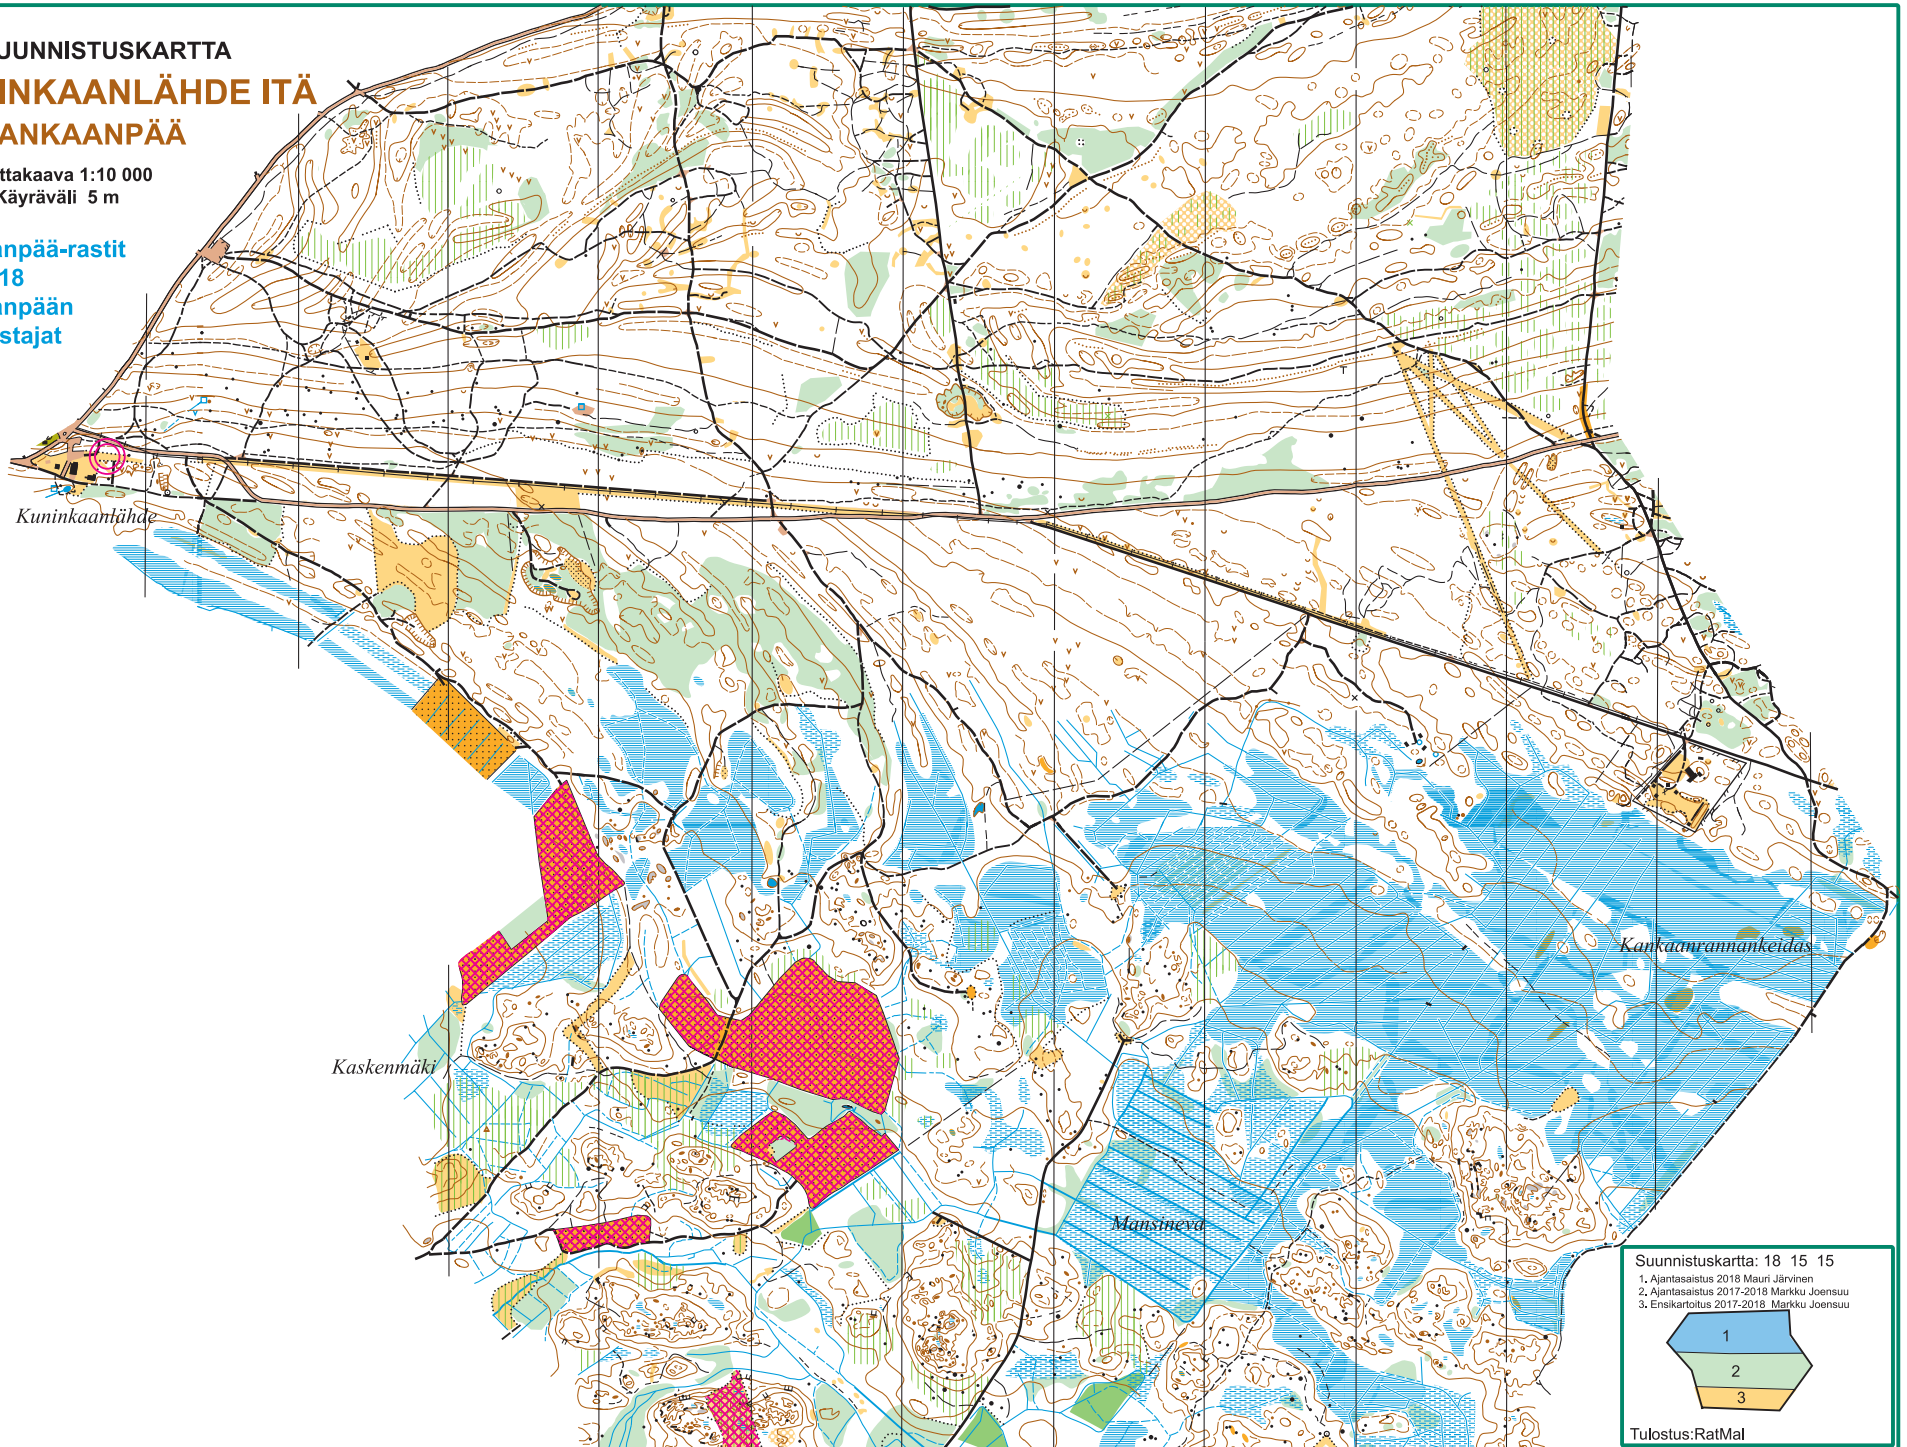

SUUNNISTUSKARTTA
KUNINKAANLÄHDE ITÄ
KANKAANPÄÄ

Mittakaava 1:10 000
Käyräväli 5 m

Kankaanpää-rastit
28.7.2018
Kankaanpään
Suunnistajat

Suunnistuskartta: 18 15 15

Tulostus:RatMal