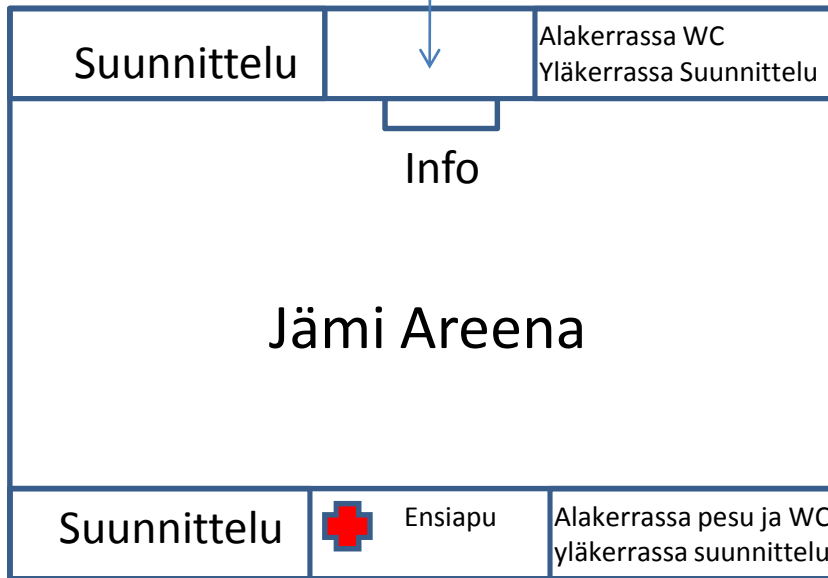

Mini Rogaining 2011 aluekartta

Hiihtotunneli , pesu, sauna ja uinti

Pysäköinti

Jämi Hotelli

Ilmoittautuminen ja
karttojen jako

Mallirasti

Maali

Pysäköinti