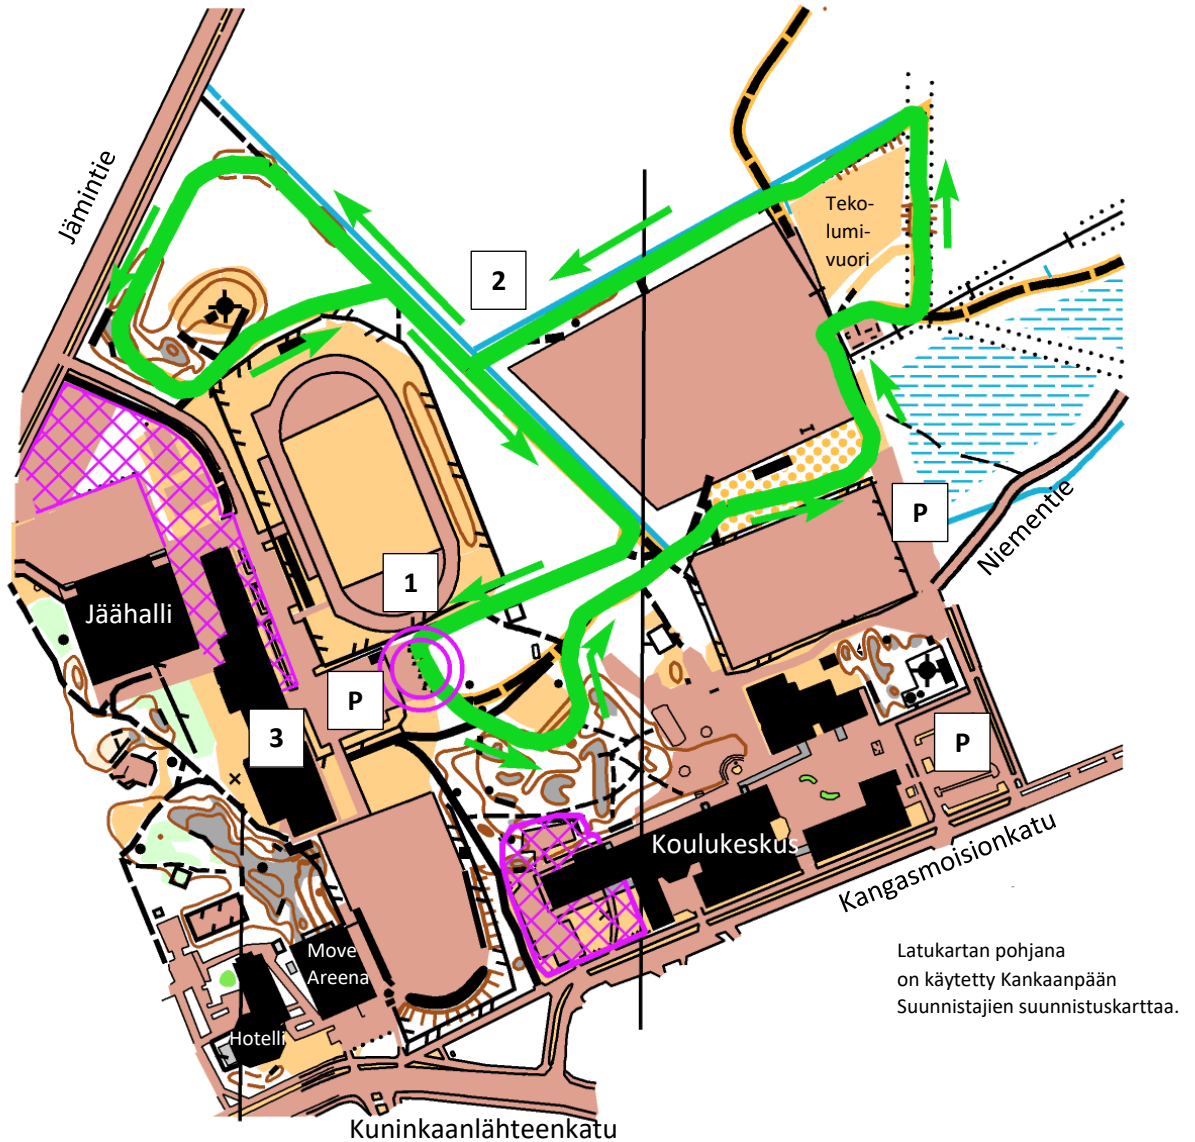

Kankaanpään älyladun avajaiset

24 tunnin ja 8 tunnin hiihto 2.–3.2.2018

Kartan merkintöjen selitykset

1 = Lähtö- ja maalipaikka, tuloslaskentavaunu.

2 = Käytössä oleva 1,8 km latu + kiertosuunta.

3 = Palloiluhalli: ilmoittautuminen, tapahtumatoimisto, wc:t, suihkut, puffetti, lepotilat.

P = Pysäköintialueet.

- Liikuntakeskuksessa remontin vuoksi rajallisesti parkkipaikkoja.

- Lisää pysäköintitilaa koulukeskuksen takana ja Niementien läheisyydessä harjoituskentän laidassa.

Violetilla vinoruudutettu alue = liikuntakeskuksen ja kirjaston remonttialueet, joille ei ole pääsyä.